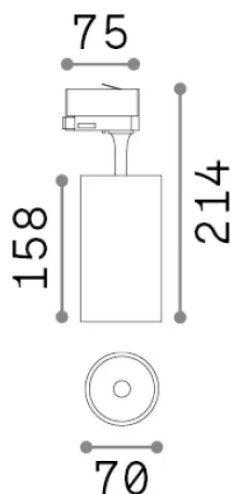

## Technique - Projecteurs et rails

Ean	8021696267807
Article	FOX TR 3-PHASE 25W CRI80 4000K ON-OFF BIANCO
Installation	Projecteurs et rails
Garantie	5 years
Poids brut	0.64 kg
Le volume	0.00264 m <sup>3</sup>

## Info technique

Poids net	0.54 kg
Classe d'isolation	I
Indice de protection	IP20
Conformité	-
Température de fonctionnement	-
Dimmer	Non-dimmable
Puissance de sortie	220-240 V AC
Source de courant	-

## Informations sur la source

Source intégrée	-
Source remplaçable	No
la puissance	25 W
Émissions	-
Consommation maximale	-
Caractéristiques LED	LED COB
CCT LED	4000 K
Durée LED (t. 25°C)	50 h
CRI	> 80
SDCM	3
Angle de faisceau lumineux	35°
Flux du faisceau lumineux	3500 lm
Flux lumineux utile	-