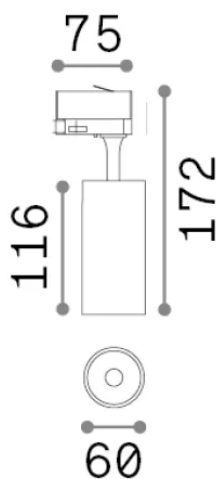

Informations générales

Technique - Projecteurs et rails

Ean	8021696267784
Article	FOX TR 3-PHASE 15W CRI80 4000K ON-OFF BIANCO
Installation	Projecteurs et rails
Garantie	5 years
Poids brut	0.48 kg
Le volume	0.002016 m ³

Info technique

Poids net	0.38 kg
Classe d'isolation	I
Indice de protection	IP20
Conformité	-
Température de fonctionnement	-
Dimmer	Non-dimmable
Puissance de sortie	220-240 V AC
Source de courant	-

Informations sur la source

Source intégrée	-
Source remplaçable	No
la puissance	15 W
Émissions	-
Consommation maximale	-
Caractéristiques LED	LED COB
CCT LED	4000 K
Durée LED (t. 25°C)	50 h
CRI	> 80
SDCM	3
Angle de faisceau lumineux	41°
Flux du faisceau lumineux	2000 lm
Flux lumineux utile	-