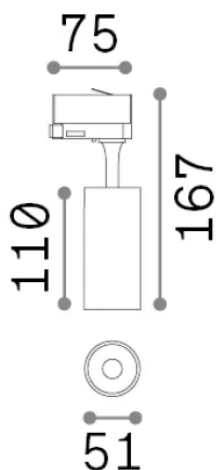

Informations générales

Technique - Projecteurs et rails

Ean	8021696271453
Article	FOX TR 3-PHASE 08W CRI80 4000K ON-OFF BIANCO
Installation	Projecteurs et rails
Garantie	5 years
Poids brut	1 kg
Le volume	0.001518 m ³

Info technique

Poids net	0.3 kg
Classe d'isolation	I
Indice de protection	IP20
Conformité	-
Température de fonctionnement	-
Dimmer	Non-dimmable
Puissance de sortie	220-240 V AC
Source de courant	-

Informations sur la source

Source intégrée	-
Source remplaçable	No
la puissance	8 W
Émissions	-
Consommation maximale	-
Caractéristiques LED	LED COB
CCT LED	4000 K
Durée LED (t. 25°C)	50 h
CRI	> 80
SDCM	3
Angle de faisceau lumineux	41°
Flux du faisceau lumineux	1200 lm
Flux lumineux utile	-