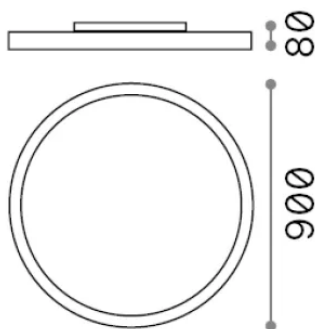

Informations générales

Intérieur - Plafonniers

Ean	8021696270326
Article	FLY PL D90 BIANCO 3000K
Installation	Plafonniers
Garantie	5 years
Poids brut	17.22 kg
Le volume	0.147 m ³

Info technique

Poids net	11.09 kg
Classe d'isolation	I
Indice de protection	IP40
Conformité	-
Température de fonctionnement	-
Dimmer	Non-dimmable
Puissance de sortie	220-240 V AC
Source de courant	-

Informations sur la source

Source intégrée	-
Source remplaçable	No
la puissance	68 W
Émissions	-
Consommation maximale	-
Caractéristiques LED	LED SMD SAMSUNG
CCT LED	3000 K
Durée LED (t. 25°C)	50 h
CRI	> 90
SDCM	3
Angle de faisceau lumineux	87°
UGR Maximum	< 19
Flux du faisceau lumineux	8800 lm
Flux lumineux utile	-