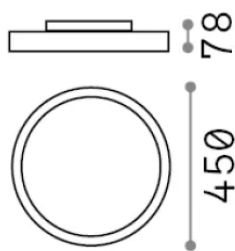

Informations générales

Intérieur - Plafonniers

Ean	8021696270296
Article	FLY PL D45 BIANCO 4000K
Installation	Plafonniers
Garantie	5 years
Poids brut	4.38 kg
Le volume	0.025725 m ³

Info technique

Poids net	3.7 kg
Classe d'isolation	I
Indice de protection	IP40
Conformité	-
Température de fonctionnement	-
Dimmer	Non-dimmable
Puissance de sortie	220-240 V AC
Source de courant	-

Informations sur la source

Source intégrée	-
Source remplaçable	No
la puissance	26 W
Émissions	-
Consommation maximale	-
Caractéristiques LED	LED SMD SAMSUNG
CCT LED	4000 K
Durée LED (t. 25°C)	50 h
CRI	> 90
SDCM	3
Angle de faisceau lumineux	87°
UGR Maximum	< 19
Flux du faisceau lumineux	3700 lm
Flux lumineux utile	-