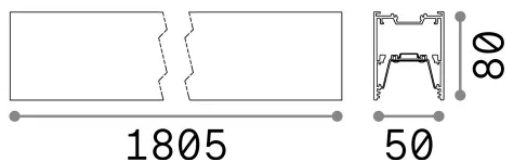

Informations générales

Technique - Systèmes

Ean	8021696192628
Article	FLUO WIDE 1800 4000K NE
Installation	Systèmes
Garantie	5 years
Poids brut	6.64 kg
Le volume	0.0403 m ³

Info technique

Poids net	4.42 kg
Classe d'isolation	I
Indice de protection	IP20
Conformité	-
Température de fonctionnement	-
Dimmer	Non-dimmable
Puissance de sortie	220-240 V AC
Source de courant	-

Informations sur la source

Source intégrée	-
Source remplaçable	No
la puissance	36 W
Émissions	-
Consommation maximale	-
Caractéristiques LED	LED SMD SAMSUNG
CCT LED	4000 K
Durée LED (t. 25°C)	50 h
CRI	> 90
SDCM	3
Angle de faisceau lumineux	105°
Flux du faisceau lumineux	5200 lm
Flux lumineux utile	-