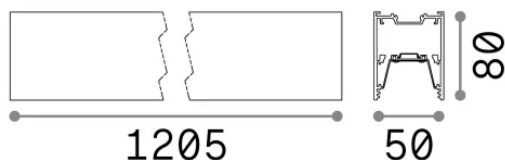

Informations générales

Téchnique - Systèmes

Ean	8021696192505
Article	FLUO WIDE 1200 4000K NE
Installation	Systèmes
Garantie	5 years
Poids brut	4.88 kg
Le volume	0.02064 m ³

Info technique

Poids net	2.89 kg
Classe d'isolation	I
Indice de protection	IP20
Conformité	-
Température de fonctionnement	-
Dimmer	Non-dimmable
Puissance de sortie	220-240 V AC
Source de courant	-

Informations sur la source

Source intégrée	-
Source remplaçable	No
la puissance	27 W
Émissions	-
Consommation maximale	-
Caractéristiques LED	LED SMD SAMSUNG
CCT LED	4000 K
Durée LED (t. 25°C)	50 h
CRI	> 90
SDCM	3
Angle de faisceau lumineux	105°
Flux du faisceau lumineux	3450 lm
Flux lumineux utile	-