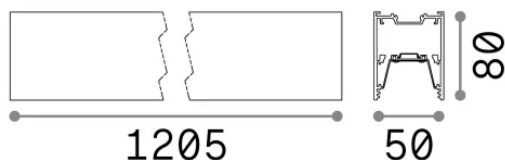

Informations générales

Téchnique - Systèmes

Ean	8021696192482
Article	FLUO WIDE 1200 4000K BI
Installation	Systèmes
Garantie	5 years
Poids brut	4.88 kg
Le volume	0.02064 m ³

Info technique

Poids net	2.89 kg
Classe d'isolation	I
Indice de protection	IP20
Conformité	-
Température de fonctionnement	-
Dimmer	Non-dimmable
Puissance de sortie	220-240 V AC
Source de courant	-

Informations sur la source

Source intégrée	-
Source remplaçable	No
la puissance	27 W
Émissions	-
Consommation maximale	-
Caractéristiques LED	LED SMD SAMSUNG
CCT LED	4000 K
Durée LED (t. 25°C)	50 h
CRI	> 90
SDCM	3
Angle de faisceau lumineux	105°
Flux du faisceau lumineux	3450 lm
Flux lumineux utile	-