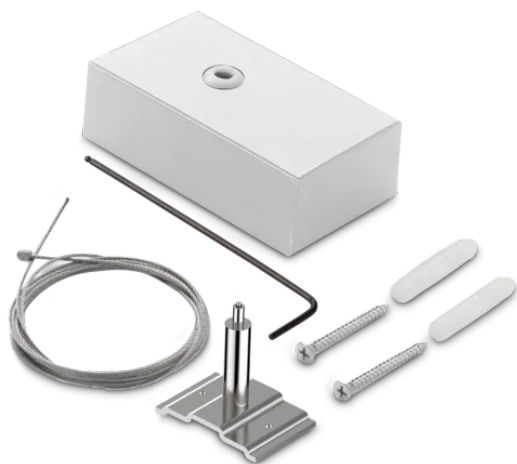

Informations générales**Téchnique - Accessoire**

Ean	8021696277929
Article	FLUO ROSONE CON KIT SOSPENSIONE 2 MT BIANCO
Installation	Accessoire
Garantie	5 years
Poids brut	0.45 kg
Le volume	0.000462 m ³

Info technique

Poids net	0.39 kg
Conformité	-
Type d'accessoire	-