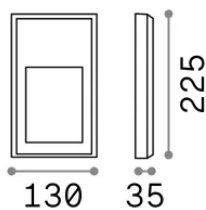

Informations générales

Extérieur - Appliques

Ean	8021696268354
Article	FEBE-2 AP 3000K
Installation	Appliques
Garantie	5 years
Poids brut	0.85 kg
Le volume	0.001344 m ³

Info technique

Poids net	0.76 kg
Classe d'isolation	I
Indice de protection	IP65
Conformité	-
Température de fonctionnement	-
Dimmer	Non-dimmable
Puissance de sortie	220-240 V AC
Source de courant	-

Informations sur la source

Source intégrée	-
Source remplaçable	No
la puissance	6 W
Émissions	-
Consommation maximale	-
Caractéristiques LED	LED SMD
CCT LED	3000 K
Durée LED (t. 25°C)	30 h
CRI	> 80
SDCM	3
Angle de faisceau lumineux	-
Flux du faisceau lumineux	550 lm
Flux lumineux utile	-