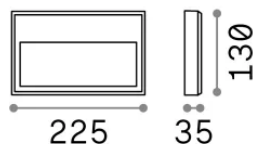

## Informations sur la source

Source intégrée	-
Source remplaçable	No
la puissance	6 W
Émissions	-
Consommation maximale	-
Caractéristiques LED	LED SMD
CCT LED	3000 K
Durée LED (t. 25°C)	30 h
CRI	> 90
SDCM	3
Angle de faisceau lumineux	-
Flux du faisceau lumineux	550 lm
Flux lumineux utile	-