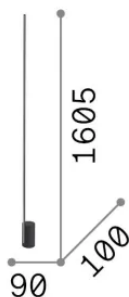

Informations générales

Intérieur - Lampadaires

Ean	8021696371740
Article	ESSENCE PT ROUND NERO 3000K
Installation	Lampadaires
Garantie	5 years
Poids brut	2.5 kg
Le volume	0.037184 m ³

Info technique

Poids net	1.6 kg
Classe d'isolation	II
Indice de protection	IP20
Conformité	-
Température de fonctionnement	-
Dimmer	1
Puissance de sortie	220-240 V AC
Source de courant	-

Informations sur la source

Source intégrée	-
Source remplaçable	No
la puissance	LED 24 W
Émissions	-
Consommation maximale	-
Caractéristiques LED	LED SMD
CCT LED	3000 K
Durée LED (t. 25°C)	50 h
CRI	> 90
SDCM	3
Flux du faisceau lumineux	2400 lm
Ampoule incluse	1
Recommander l'ampoule	LED INTEGRATO 2400Lm 3000K