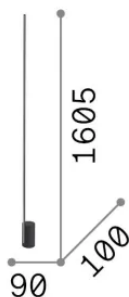

## Intérieur - Lampadaires

Ean	8021696367163
Article	ESSENCE PT ROUND BIANCO 3000K
Installation	Lampadaires
Garantie	5 years
Poids brut	2.5 kg
Le volume	0.037184 m <sup>3</sup>

## Informations sur la source

Source intégrée	-
Source remplaçable	No
la puissance	LED 24 W
Émissions	-
Consommation maximale	-
Caractéristiques LED	LED SMD
CCT LED	3000 K
Durée LED (t. 25°C)	50 h
CRI	> 90
SDCM	3
Flux du faisceau lumineux	2400 lm
Ampoule incluse	1
Recommander l'ampoule	LED INTEGRATO 2400Lm 3000K