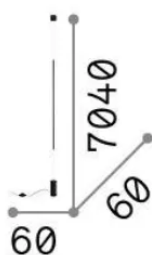

Informations générales

Intérieur - Appliques

Ean	8021696341118
Article	ESSENCE PT A SOSPENSIONE ROUND BIANCO 2700K
Installation	Appliques
Garantie	5 years
Poids brut	1.67 kg
Le volume	0.010179 m ³

Info technique