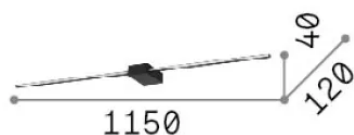

Informations sur la source

Source intégrée	-
Source remplaçable	No
la puissance	LED 19 W
Émissions	-
Consommation maximale	-
Caractéristiques LED	LED SMD
CCT LED	3000 K
Durée LED (t. 25°C)	30 h
CRI	> 90
SDCM	3
Flux du faisceau lumineux	2000 lm
Ampoule incluse	1
Recommander l'ampoule	LED INTEGRATO 2000Lm 3000K