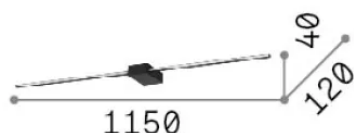

Informations sur la source

Source intégrée	-
Source remplaçable	No
la puissance	LED 19 W
Émissions	-
Consommation maximale	-
Caractéristiques LED	LED SMD
CCT LED	3000 K
Durée LED (t. 25°C)	30 h
CRI	> 90
SDCM	3
Flux du faisceau lumineux	2000 lm
Ampoule incluse	1
Recommander l'ampoule	LED INTEGRATO 2000Lm 3000K