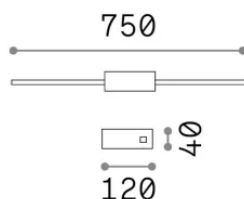

Informations générales

Intérieur - Appliques

Ean	8021696371689
Article	ESSENCE AP SQUARE D075 LUCE DIR. OTTONE 3000K
Installation	Appliques
Garantie	5 years
Poids brut	0.86 kg
Le volume	0.0112 m ³

Info technique

Poids net	0.52 kg
Classe d'isolation	II
Indice de protection	IP20
Conformité	-
Température de fonctionnement	-
Dimmer	Non-dimmable
Puissance de sortie	220-240 V AC
Source de courant	-

Informations sur la source

Source intégrée	-
Source remplaçable	No
la puissance	LED 12 W
Émissions	-
Consommation maximale	-
Caractéristiques LED	LED SMD
CCT LED	3000 K
Durée LED (t. 25°C)	50 h
CRI	> 90
SDCM	3
Flux du faisceau lumineux	1250 lm
Ampoule incluse	1
Recommander l'ampoule	LED INTEGRATO 1250Lm 3000K