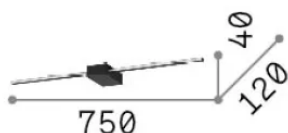

Informations sur la source

Source intégrée	-
Source remplaçable	No
la puissance	LED 12 W
Émissions	-
Consommation maximale	-
Caractéristiques LED	LED SMD
CCT LED	3000 K
Durée LED (t. 25°C)	30 h
CRI	> 90
SDCM	3
Flux du faisceau lumineux	1250 lm
Ampoule incluse	1
Recommander l'ampoule	LED INTEGRATO 1250Lm 3000K