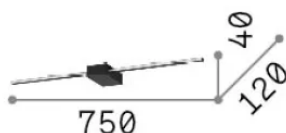

Informations sur la source

Source intégrée	-
Source remplaçable	No
la puissance	LED 12 W
Émissions	-
Consommation maximale	-
Caractéristiques LED	LED SMD
CCT LED	3000 K
Durée LED (t. 25°C)	30 h
CRI	> 90
SDCM	3
Flux du faisceau lumineux	1250 lm
Ampoule incluse	1
Recommander l'ampoule	LED INTEGRATO 1250Lm 3000K