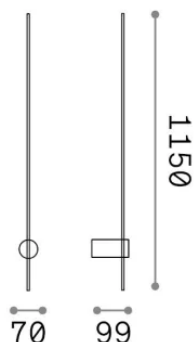

## Intérieur - Appliques

Ean	8021696371719
Article	ESSENCE AP ROUND D115 LUCE IND. OTTONE 3000K
Installation	Appliques
Garantie	5 years
Poids brut	0.96 kg
Le volume	0.016335 m <sup>3</sup>

## Informations sur la source

Source intégrée	Integrated LED module
Source remplaçable	No
la puissance	LED 19 W
Émissions	Indirect
Consommation maximale	max 19 W
Caractéristiques LED	LED SMD
CCT LED	3000 K
Durée LED (t. 25°C)	50000 h
CRI	> 90
SDCM	3
Flux du faisceau lumineux	2150 lm
Flux lumineux utile	1370 lm
Risque photobiologique	EXEMPT
Ampoule incluse	1
Recommander l'ampoule	LED INTEGRATO 2150Lm 3000K