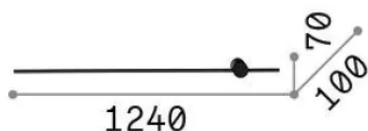

Informations générales

Intérieur - Appliques

Ean	8021696341026
Article	ESSENCE AP ROUND D115 LUCE IND. NERO 4000K
Installation	Appliques
Garantie	5 years
Poids brut	0.96 kg
Le volume	0.016254 m³

Info technique

Poids net	0.49 kg
Classe d'isolation	II
Indice de protection	IP20
Conformité	CE
Température de fonctionnement	0° ~ +40 °C
Dimmer	Non-dimmable, On-Off
Puissance de sortie	220-240 V AC 50/60 Hz
Source de courant	In-built, included Replaceable (by qualified operators only), electronic

Informations sur la source

Source intégrée	Integrated LED module
Source remplaçable	No
la puissance	LED 19 W
Émissions	Indirect
Consommation maximale	max 19 W
Caractéristiques LED	LED SMD
CCT LED	4000 K
Durée LED (t. 25°C)	50000 h
CRI	> 90
SDCM	3
Flux du faisceau lumineux	2300 lm
Flux lumineux utile	1470 lm
Risque photobiologique	1
Ampoule incluse	1
Recommander l'ampoule	LED INTEGRATO 2300Lm 4000K