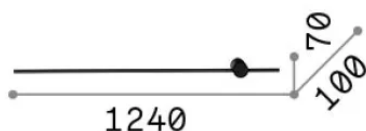

Informations générales

Intérieur - Appliques

Ean	8021696285108
Article	ESSENCE AP ROUND D115 LUCE IND. NERO 3000K
Installation	Appliques
Garantie	5 years
Poids brut	0.96 kg
Le volume	0.01512 m³

Info technique

Poids net	0.49 kg
Classe d'isolation	II
Indice de protection	IP20
Conformité	-
Température de fonctionnement	-
Dimmer	Non-dimmable
Puissance de sortie	220-240 V AC
Source de courant	-

Informations sur la source

Source intégrée	-
Source remplaçable	No
la puissance	LED 19 W
Émissions	-
Consommation maximale	-
Caractéristiques LED	LED SMD
CCT LED	3000 K
Durée LED (t. 25°C)	50 h
CRI	> 90
SDCM	3
Flux du faisceau lumineux	2150 lm
Ampoule incluse	1
Recommander l'ampoule	LED INTEGRATO 2150Lm 3000K