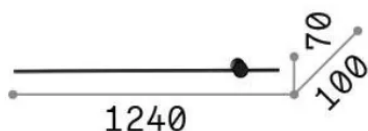

Informations générales

Intérieur - Appliques

Ean	8021696341019
Article	ESSENCE AP ROUND D115 LUCE IND. NERO 2700K
Installation	Appliques
Garantie	5 years
Poids brut	0.96 kg
Le volume	0.013455 m³

Info technique

Poids net	0.49 kg
Classe d'isolation	II
Indice de protection	IP20
Conformité	CE
Température de fonctionnement	0° ~ +40 °C
Dimmer	Non-dimmable, On-Off
Puissance de sortie	220-240 V AC 50/60 Hz
Source de courant	In-built, included Replaceable (by qualified operators only), electronic

Informations sur la source

Source intégrée	Integrated LED module
Source remplaçable	No
la puissance	LED 19 W
Émissions	Indirect
Consommation maximale	max 19 W
Caractéristiques LED	LED SMD
CCT LED	2700 K
Durée LED (t. 25°C)	50000 h
CRI	> 90
SDCM	3
Flux du faisceau lumineux	2100 lm
Flux lumineux utile	1340 lm
Risque photobiologique	1
Ampoule incluse	1
Recommander l'ampoule	LED INTEGRATO 2100Lm 2700K