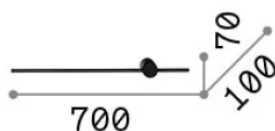

Informations générales

Intérieur - Appliques

Ean	8021696265643
Article	ESSENCE AP ROUND D075 LUCE IND. NERO 3000K
Installation	Appliques
Garantie	5 years
Poids brut	0.86 kg
Le volume	0.0112 m ³

Info technique