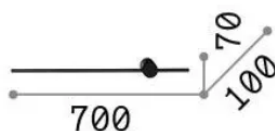

Informations sur la source

Source intégrée	-
Source remplaçable	No
la puissance	LED 12 W
Émissions	-
Consommation maximale	-
Caractéristiques LED	LED SMD
CCT LED	2700 K
Durée LED (t. 25°C)	50 h
CRI	> 90
SDCM	3
Flux du faisceau lumineux	1300 lm
Ampoule incluse	1
Recommander l'ampoule	LED INTEGRATO 1300Lm 2700K