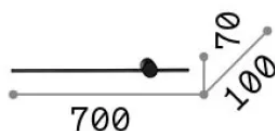

Informations sur la source

Source intégrée	-
Source remplaçable	No
la puissance	LED 12 W
Émissions	-
Consommation maximale	-
Caractéristiques LED	LED SMD
CCT LED	3000 K
Durée LED (t. 25°C)	50 h
CRI	> 90
SDCM	3
Flux du faisceau lumineux	1350 lm
Ampoule incluse	1
Recommander l'ampoule	LED INTEGRATO 1350Lm 3000K