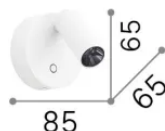

Informations générales

Intérieur - Appliques

Ean	8021696347486
Article	ELF AP ORO+NERO
Installation	Appliques
Garantie	5 years
Poids brut	0.32 kg
Le volume	0.0009 m ³

Info technique

Poids net	0.29 kg
Classe d'isolation	II
Indice de protection	IP20
Conformité	CE
Température de fonctionnement	0° ~ +40 °C
Dimmer	1, Touch dimmer
Puissance de sortie	100-240 V AC 50/60 Hz
Source de courant	In-built, included NO, electronic

Informations sur la source

Source intégrée	Integrated LED module
Source remplaçable	No
la puissance	LED 3 W
Émissions	Direct
Consommation maximale	max 3 W
Caractéristiques LED	LED SMD BRIDGELUX
CCT LED	3000 K
Durée LED (t. 25°C)	50000 h
CRI	> 95
SDCM	3
Angle de faisceau lumineux	38°
Flux du faisceau lumineux	220 lm
Flux lumineux utile	200 lm
Risque photobiologique	2
Alimentation de secours	< 0.50 W
Ampoule incluse	1
Recommander l'ampoule	LED INTEGRATO 220Lm 3000K