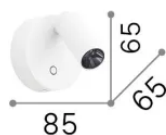

Informations générales

Intérieur - Appliques

Ean	8021696347493
Article	ELF AP ORO+BIANCO
Installation	Appliques
Garantie	5 years
Poids brut	0.32 kg
Le volume	0.0009 m ³

Info technique

Poids net	0.29 kg
Classe d'isolation	II
Indice de protection	IP20
Conformité	CE
Température de fonctionnement	0° ~ +40 °C
Dimmer	1, Touch dimmer
Puissance de sortie	100-240 V AC 50/60 Hz
Source de courant	In-built, included NO, electronic

Informations sur la source

Source intégrée	Integrated LED module
Source remplaçable	No
la puissance	LED 3 W
Émissions	Direct
Consommation maximale	max 3 W
Caractéristiques LED	LED SMD BRIDGELUX
CCT LED	3000 K
Durée LED (t. 25°C)	50000 h
CRI	> 95
SDCM	3
Angle de faisceau lumineux	38°
Flux du faisceau lumineux	220 lm
Flux lumineux utile	200 lm
Risque photobiologique	2
Alimentation de secours	< 0.50 W
Ampoule incluse	1
Recommander l'ampoule	LED INTEGRATO 220Lm 3000K