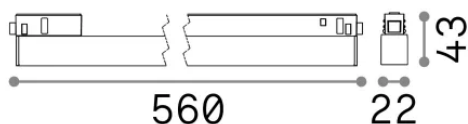

## Technique - Systèmes

Ean	8021696257716
Article	EGO WIDE 13W 3000K ON-OFF BK
Installation	Systèmes
Garantie	5 years
Poids brut	0.66 kg
Le volume	0.0018 m <sup>3</sup>

## Info technique

Poids net	0.5 kg
Classe d'isolation	III
Indice de protection	IP20
Conformité	CE
Température de fonctionnement	0° ~ +40 °C
Dimmer	Non-dimmable, On-Off
Puissance de sortie	48 V DC
Source de courant	Required, remoted, not included NO
Accessoires non inclus	Ego profile

## Informations sur la source

Source intégrée	Integrated LED module
Source remplaçable	Replaceable (by qualified operators only)
la puissance	13 W
Émissions	Direct
Consommation maximale	max 13 W
Caractéristiques LED	LED SMD SAMSUNG
CCT LED	3000 K
Durée LED (t. 25°C)	50000 h
CRI	> 90
SDCM	3
Angle de faisceau lumineux	110°
Flux du faisceau lumineux	1700 lm
Flux lumineux utile	1330 lm
Risque photobiologique	1