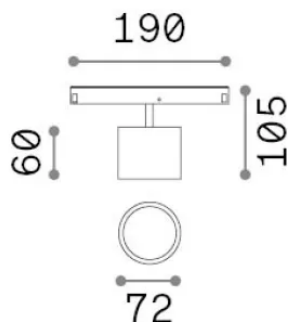

## Technique - Systèmes

Ean	8021696327556
Article	EGO SPOT SINGLE BIG 10W 3000K ON-OFF BI
Installation	Systèmes
Garantie	5 years
Poids brut	0.59 kg
Le volume	0.00252 m <sup>3</sup>

## Info technique

Poids net	0.47 kg
Classe d'isolation	III
Indice de protection	IP20
Conformité	-
Température de fonctionnement	-
Dimmer	Non-dimmable
Puissance de sortie	48 V DC
Source de courant	-