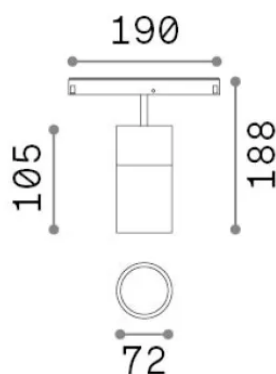

Informations générales

Technique - Systèmes

Ean	8021696317991
Article	EGO SPOT SINGLE 26W 4000K ON-OFF NE
Installation	Systèmes
Garantie	5 years
Poids brut	0.95 kg
Le volume	0.003536 m ³

Info technique

Poids net	0.8 kg
Classe d'isolation	III
Indice de protection	IP20
Conformité	-
Température de fonctionnement	-
Dimmer	Non-dimmable
Puissance de sortie	48 V DC
Source de courant	-

Informations sur la source

Source intégrée	-
Source remplaçable	No
la puissance	26 W
Émissions	-
Consommation maximale	-
Caractéristiques LED	LED COB CITIZEN
CCT LED	4000 K
Durée LED (t. 25°C)	50 h
CRI	> 90
SDCM	3
Angle de faisceau lumineux	35°
Flux du faisceau lumineux	3250 lm
Flux lumineux utile	-