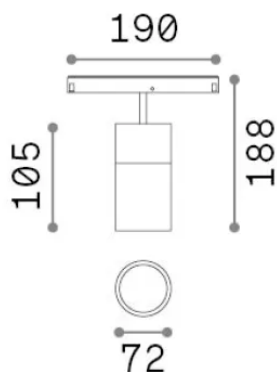

## Technique - Systèmes

<b>Ean</b>	8021696305615
<b>Article</b>	EGO SPOT SINGLE 26W 3000K ON-OFF NE
<b>Installation</b>	Systèmes
<b>Garantie</b>	5 years
<b>Poids brut</b>	0.95 kg
<b>Le volume</b>	0.003536 m <sup>3</sup>

## Info technique

<b>Poids net</b>	0.8 kg
<b>Classe d'isolation</b>	III
<b>Indice de protection</b>	IP20
<b>Conformité</b>	CE
<b>Température de fonctionnement</b>	0° ~ +40 °C
<b>Dimmer</b>	Non-dimmable, On-Off
<b>Puissance de sortie</b>	48 V DC
<b>Source de courant</b>	Required, remoted, not included NO
<b>Accessoires non inclus</b>	Ego profile