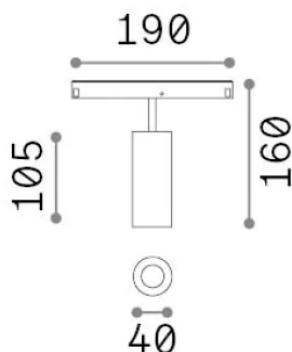

## Technique - Systèmes

<b>Ean</b>	8021696321967
<b>Article</b>	EGO SPOT SINGLE 12W 4000K ON-OFF NE
<b>Installation</b>	Systèmes
<b>Garantie</b>	5 years
<b>Poids brut</b>	0.4 kg
<b>Le volume</b>	0.001872 m <sup>3</sup>

## Info technique

<b>Poids net</b>	0.3 kg
<b>Classe d'isolation</b>	III
<b>Indice de protection</b>	IP20
<b>Conformité</b>	CE
<b>Température de fonctionnement</b>	0° ~ +40 °C
<b>Dimmer</b>	Non-dimmable, On-Off
<b>Puissance de sortie</b>	48 V DC
<b>Source de courant</b>	Required, remoted, not included NO
<b>Accessoires non inclus</b>	Narrow or Wide beam optics, Honeycomb filters, Ego profile