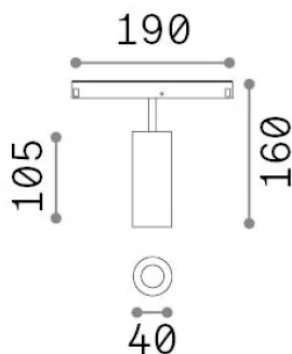

Informations générales

Technique - Systèmes

Ean	8021696282992
Article	EGO SPOT SINGLE 12W 3000K ON-OFF BI
Installation	Systèmes
Garantie	5 years
Poids brut	0.4 kg
Le volume	0.001716 m ³

Info technique

Poids net	0.3 kg
Classe d'isolation	III
Indice de protection	IP20
Conformité	-
Température de fonctionnement	-
Dimmer	Non-dimmable
Puissance de sortie	48 V DC
Source de courant	-

Informations sur la source

Source intégrée	-
Source remplaçable	No
la puissance	12 W
Émissions	-
Consommation maximale	-
Caractéristiques LED	LED COB CITIZEN
CCT LED	3000 K
Durée LED (t. 25°C)	50 h
CRI	> 90
SDCM	3
Angle de faisceau lumineux	30°
Flux du faisceau lumineux	1150 lm
Flux lumineux utile	-