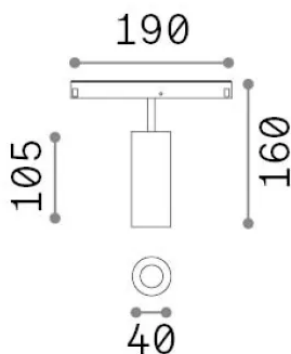

## Technique - Systèmes

<b>Ean</b>	8021696286433
<b>Article</b>	EGO SPOT SINGLE 12W 3000K DALI NE
<b>Installation</b>	Systèmes
<b>Garantie</b>	5 years
<b>Poids brut</b>	0.4 kg
<b>Le volume</b>	0.001872 m <sup>3</sup>

## Info technique

<b>Poids net</b>	0.3 kg
<b>Classe d'isolation</b>	III
<b>Indice de protection</b>	IP20
<b>Conformité</b>	CE
<b>Température de fonctionnement</b>	0° ~ +40 °C
<b>Dimmer</b>	1, DALI-2
<b>Puissance de sortie</b>	48 V DC
<b>Source de courant</b>	Required, remoted, not included NO
<b>Accessoires non inclus</b>	Narrow or Wide beam optics, Honeycomb filters, Ego profile