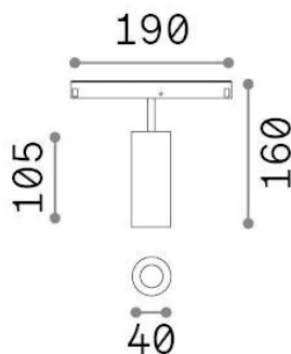

Informations générales

Technique - Systèmes

Ean	8021696340425
Article	EGO SPOT SINGLE 12W 2700K ON-OFF NE
Installation	Systèmes
Garantie	5 years
Poids brut	0.35 kg
Le volume	0.001872 m ³

Info technique

Poids net	0.2 kg
Classe d'isolation	III
Indice de protection	IP20
Conformité	CE
Température de fonctionnement	0° ~ +40 °C
Dimmer	Non-dimmable, On-Off
Puissance de sortie	48 V DC
Source de courant	Required, remoted, not included NO
Accessoires non inclus	Narrow or Wide beam optics, Honeycomb filters, Ego profile

Informations sur la source

Source intégrée	Integrated LED module
Source remplaçable	Replaceable (by qualified operators only)
la puissance	12 W
Émissions	Direct
Consommation maximale	max 12 W
Caractéristiques LED	LED COB CITIZEN
CCT LED	2700 K
Durée LED (t. 25°C)	50000 h
CRI	> 90
SDCM	3
Angle de faisceau lumineux	30°
Flux du faisceau lumineux	1050 lm
Flux lumineux utile	760 lm
Risque photobiologique	1