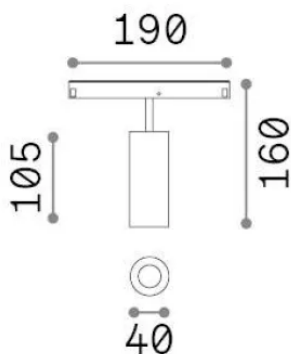

## Technique - Systèmes

Ean	8021696340401
Article	EGO SPOT SINGLE 12W 2700K DALI NE
Installation	Systèmes
Garantie	5 years
Poids brut	0.35 kg
Le volume	0.001716 m <sup>3</sup>

## Info technique

Poids net	0.2 kg
Classe d'isolation	III
Indice de protection	IP20
Conformité	-
Température de fonctionnement	-
Dimmer	1
Puissance de sortie	48 V DC
Source de courant	-