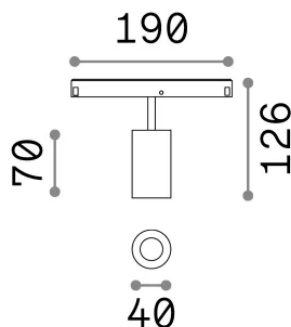

## Technique - Systèmes

<b>Ean</b>	8021696257631
<b>Article</b>	EGO SPOT SINGLE 08W 3000K ON-OFF NE
<b>Installation</b>	Systèmes
<b>Garantie</b>	5 years
<b>Poids brut</b>	0.3 kg
<b>Le volume</b>	0.001716 m <sup>3</sup>

## Info technique

<b>Poids net</b>	0.2 kg
<b>Classe d'isolation</b>	III
<b>Indice de protection</b>	IP20
<b>Conformité</b>	CE
<b>Température de fonctionnement</b>	0° ~ +40 °C
<b>Dimmer</b>	Non-dimmable, On-Off
<b>Puissance de sortie</b>	48 V DC
<b>Source de courant</b>	Required, remoted, not included NO
<b>Accessoires non inclus</b>	Narrow or Wide beam optics, Honeycomb filters, Ego profile