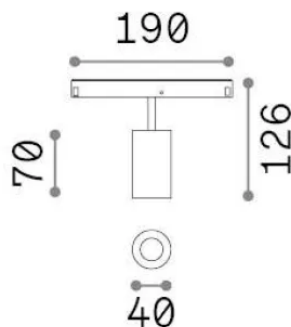

Informations générales

Technique - Systèmes

Ean	8021696340388
Article	EGO SPOT SINGLE 08W 2700K ON-OFF NE
Installation	Systèmes
Garantie	5 years
Poids brut	0.33 kg
Le volume	0.001872 m ³

Info technique

Poids net	0.18 kg
Classe d'isolation	III
Indice de protection	IP20
Conformité	CE
Température de fonctionnement	0° ~ +40 °C
Dimmer	Non-dimmable, On-Off
Puissance de sortie	48 V DC
Source de courant	Required, remoted, not included NO
Accessoires non inclus	Narrow or Wide beam optics, Honeycomb filters, Ego profile

Informations sur la source

Source intégrée	Integrated LED module
Source remplaçable	Replaceable (by qualified operators only)
la puissance	8 W
Émissions	Direct
Consommation maximale	max 8 W
Caractéristiques LED	LED COB CITIZEN
CCT LED	2700 K
Durée LED (t. 25°C)	50000 h
CRI	> 90
SDCM	3
Angle de faisceau lumineux	30°
Flux du faisceau lumineux	700 lm
Flux lumineux utile	530 lm
Risque photobiologique	1