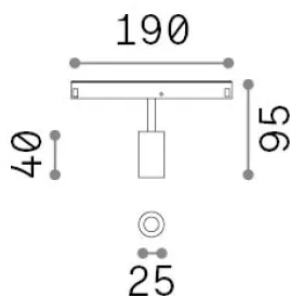

Informations générales

Technique - Systèmes

Ean	8021696317977
Article	EGO SPOT SINGLE 03W 4000K ON-OFF NE
Installation	Systèmes
Garantie	5 years
Poids brut	0.25 kg
Le volume	0.001872 m ³

Info technique

Poids net	0.15 kg
Classe d'isolation	III
Indice de protection	IP20
Conformité	CE
Température de fonctionnement	0° ~ +40 °C
Dimmer	Non-dimmable, On-Off
Puissance de sortie	48 V DC
Source de courant	Required, remoted, not included NO
Accessoires non inclus	Narrow or Wide beam optics, Honeycomb filters, Ego profile

Informations sur la source

Source intégrée	Integrated LED module
Source remplaçable	Replaceable (by qualified operators only)
la puissance	3 W
Émissions	Direct
Consommation maximale	max 3 W
Caractéristiques LED	LED SMD OSRAM
CCT LED	4000 K
Durée LED (t. 25°C)	50000 h
CRI	> 90
SDCM	3
Angle de faisceau lumineux	30°
Flux du faisceau lumineux	300 lm
Flux lumineux utile	220 lm
Risque photobiologique	1