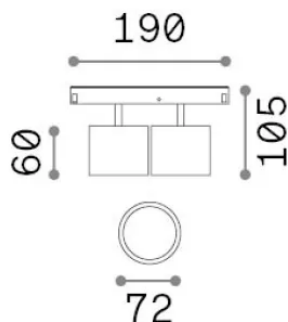

Informations générales

Technique - Systèmes

Ean	8021696316307
Article	EGO SPOT DOUBLE BIG 20W 3000K ON-OFF NE
Installation	Systèmes
Garantie	5 years
Poids brut	0.88 kg
Le volume	0.00252 m ³

Info technique

Poids net	0.75 kg
Classe d'isolation	III
Indice de protection	IP20
Conformité	-
Température de fonctionnement	-
Dimmer	Non-dimmable
Puissance de sortie	48 V DC
Source de courant	-

Informations sur la source