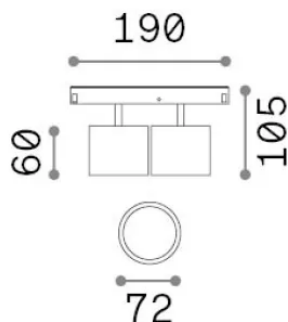

Informations générales

Technique - Systèmes

Ean	8021696327549
Article	EGO SPOT DOUBLE BIG 20W 3000K ON-OFF BI
Installation	Systèmes
Garantie	5 years
Poids brut	0.88 kg
Le volume	0.00252 m ³

Info technique

Poids net	0.75 kg
Classe d'isolation	III
Indice de protection	IP20
Conformité	-
Température de fonctionnement	-
Dimmer	Non-dimmable
Puissance de sortie	48 V DC
Source de courant	-

Informations sur la source