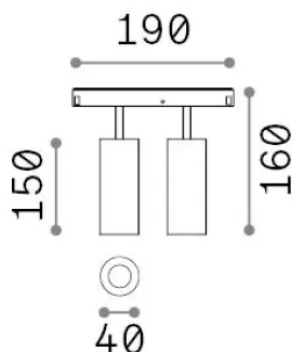

Informations générales

Technique - Systèmes

Ean	8021696321844
Article	EGO SPOT DOUBLE 24W 4000K ON-OFF NE
Installation	Systèmes
Garantie	5 years
Poids brut	0.48 kg
Le volume	0.00294 m ³

Info technique

Poids net	0.33 kg
Classe d'isolation	III
Indice de protection	IP20
Conformité	-
Température de fonctionnement	-
Dimmer	Non-dimmable
Puissance de sortie	48 V DC
Source de courant	-

Informations sur la source

Source intégrée	-
Source remplaçable	No
la puissance	24 W
Émissions	-
Consommation maximale	-
Caractéristiques LED	LED COB CITIZEN
CCT LED	4000 K
Durée LED (t. 25°C)	50 h
CRI	> 90
SDCM	3
Angle de faisceau lumineux	30°
Flux du faisceau lumineux	2400 lm
Flux lumineux utile	-