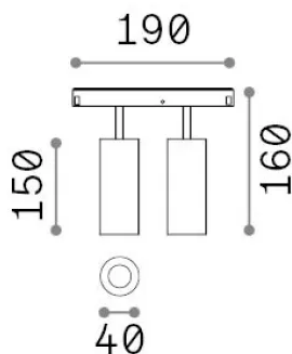

Informations générales

Technique - Systèmes

Ean	8021696282961
Article	EGO SPOT DOUBLE 24W 3000K ON-OFF BI
Installation	Systèmes
Garantie	5 years
Poids brut	0.48 kg
Le volume	0.002772 m ³

Info technique

Poids net	0.33 kg
Classe d'isolation	III
Indice de protection	IP20
Conformité	-
Température de fonctionnement	-
Dimmer	Non-dimmable
Puissance de sortie	48 V DC
Source de courant	-

Informations sur la source

Source intégrée	-
Source remplaçable	No
la puissance	24 W
Émissions	-
Consommation maximale	-
Caractéristiques LED	LED COB CITIZEN
CCT LED	3000 K
Durée LED (t. 25°C)	50 h
CRI	> 90
SDCM	3
Angle de faisceau lumineux	30°
Flux du faisceau lumineux	2300 lm
Flux lumineux utile	-