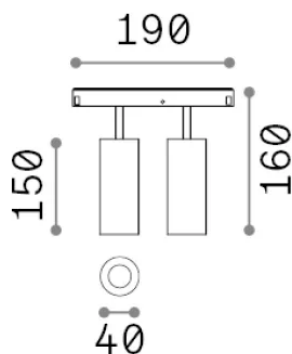

Informations générales

Technique - Systèmes

Ean	8021696303642
Article	EGO SPOT DOUBLE 24W 3000K 1-10V NE
Installation	Systèmes
Garantie	5 years
Poids brut	0.48 kg
Le volume	0.002772 m ³

Info technique

Poids net	0.33 kg
Classe d'isolation	III
Indice de protection	IP20
Conformité	CE
Température de fonctionnement	0° ~ +40 °C
Dimmer	1, 1-10V
Puissance de sortie	48 V DC
Source de courant	Required, remoted, not included NO
Accessoires non inclus	Narrow or Wide beam optics, Honeycomb filters, Ego profile

Informations sur la source

Source intégrée	Integrated LED module
Source remplaçable	Replaceable (by qualified operators only)
la puissance	24 W
Émissions	Direct
Consommation maximale	max 24 W
Caractéristiques LED	LED COB CITIZEN
CCT LED	3000 K
Durée LED (t. 25°C)	50000 h
CRI	> 90
SDCM	3
Angle de faisceau lumineux	30°
Flux du faisceau lumineux	2300 lm
Flux lumineux utile	1680 lm
Risque photobiologique	1
Alimentation de secours	< 0.50 W