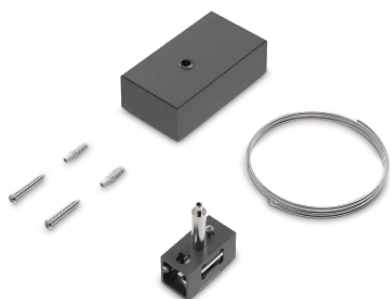

Informations générales**Téchnique - Accessoire**

Ean	8021696322476
Article	EGO BI-EMISSION ROSONE CON KIT SOSPENS. 2 MT NE
Installation	Accessoire
Garantie	5 years
Poids brut	0.38 kg
Le volume	0.000455 m ³

Info technique

Poids net	0.33 kg
Conformité	-
Type d'accessoire	-