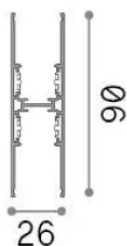

Informations générales

Technique - Accessoire

Ean	8021696340647
Article	EGO BI-EMISSION BINARIO 2 MT NE
Installation	Accessoire
Garantie	5 years
Poids brut	4.1 kg
Le volume	0.022601 m ³

Info technique

Poids net	2.9 kg
Classe d'isolation	III
Indice de protection	IP20
Conformité	CE
Température de fonctionnement	-
Dimmer	1, On-Off / DALI / 1-10V
Puissance de sortie	48 V DC
Source de courant	Required, remoted, not included
Accessoires non inclus	Main Connector, Linear connectors, End caps, Blind cover, Suspension kit and cables, Ego light modules, Remote driver