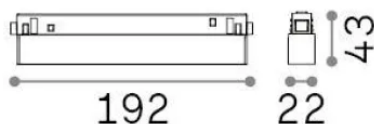

## Technique - Systèmes

<b>Ean</b>	8021696340067
<b>Article</b>	EGO ACCENT 07W 2700K ON-OFF NE
<b>Installation</b>	Systèmes
<b>Garantie</b>	5 years
<b>Poids brut</b>	0.29 kg
<b>Le volume</b>	0.001313 m <sup>3</sup>

## Info technique

<b>Poids net</b>	0.14 kg
<b>Classe d'isolation</b>	III
<b>Indice de protection</b>	IP20
<b>Conformité</b>	CE
<b>Température de fonctionnement</b>	0° ~ +40 °C
<b>Dimmer</b>	Non-dimmable, On-Off
<b>Puissance de sortie</b>	48 V DC
<b>Source de courant</b>	Required, remoted, not included NO
<b>Accessoires non inclus</b>	Ego profile

## Informations sur la source

<b>Source intégrée</b>	Integrated LED module
<b>Source remplaçable</b>	Replaceable (by qualified operators only)
<b>la puissance</b>	7 W
<b>Émissions</b>	Direct
<b>Consommation maximale</b>	max 7 W
<b>Caractéristiques LED</b>	LED SMD OSRAM
<b>CCT LED</b>	2700 K
<b>Durée LED (t. 25°C)</b>	50000 h
<b>CRI</b>	> 90
<b>SDCM</b>	3
<b>Angle de faisceau lumineux</b>	35°
<b>UGR Maximum</b>	< 19
<b>Flux du faisceau lumineux</b>	630 lm
<b>Flux lumineux utile</b>	530 lm
<b>Risque photobiologique</b>	1