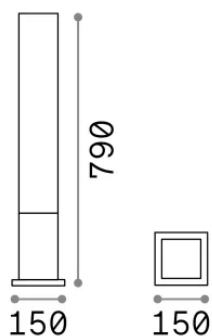

Informations générales

Extérieur - Lampadaires

Ean	8021696213088
Article	EDO PT1 SQUARE COFFEE
Installation	Lampadaires
Garantie	5 years
Poids brut	3.25 kg
Le volume	0.024276 m ³

Info technique

Poids net	2.67 kg
Classe d'isolation	I
Indice de protection	IP65
Conformité	-
Température de fonctionnement	-
Dimmer	Non-dimmable
Puissance de sortie	220-240 V AC
Source de courant	-

Informations sur la source

Source intégrée	-
Source remplaçable	No
la puissance	GX53 max 1 x 15 W
Émissions	-
Consommation maximale	-