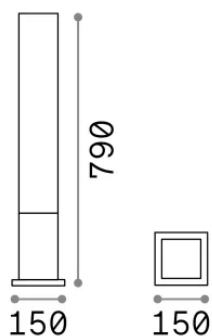

Informations générales

Extérieur - Lampadaires

Ean	8021696142999
Article	EDO PT1 SQUARE BIANCO
Installation	Lampadaires
Garantie	5 years
Poids brut	3.25 kg
Le volume	0.024276 m ³

Info technique

Poids net	2.67 kg
Classe d'isolation	I
Indice de protection	IP65
Conformité	-
Température de fonctionnement	-
Dimmer	Non-dimmable
Puissance de sortie	220-240 V AC
Source de courant	-

Informations sur la source

Source intégrée	-
Source remplaçable	No
la puissance	GX53 max 1 x 15 W
Émissions	-
Consommation maximale	-